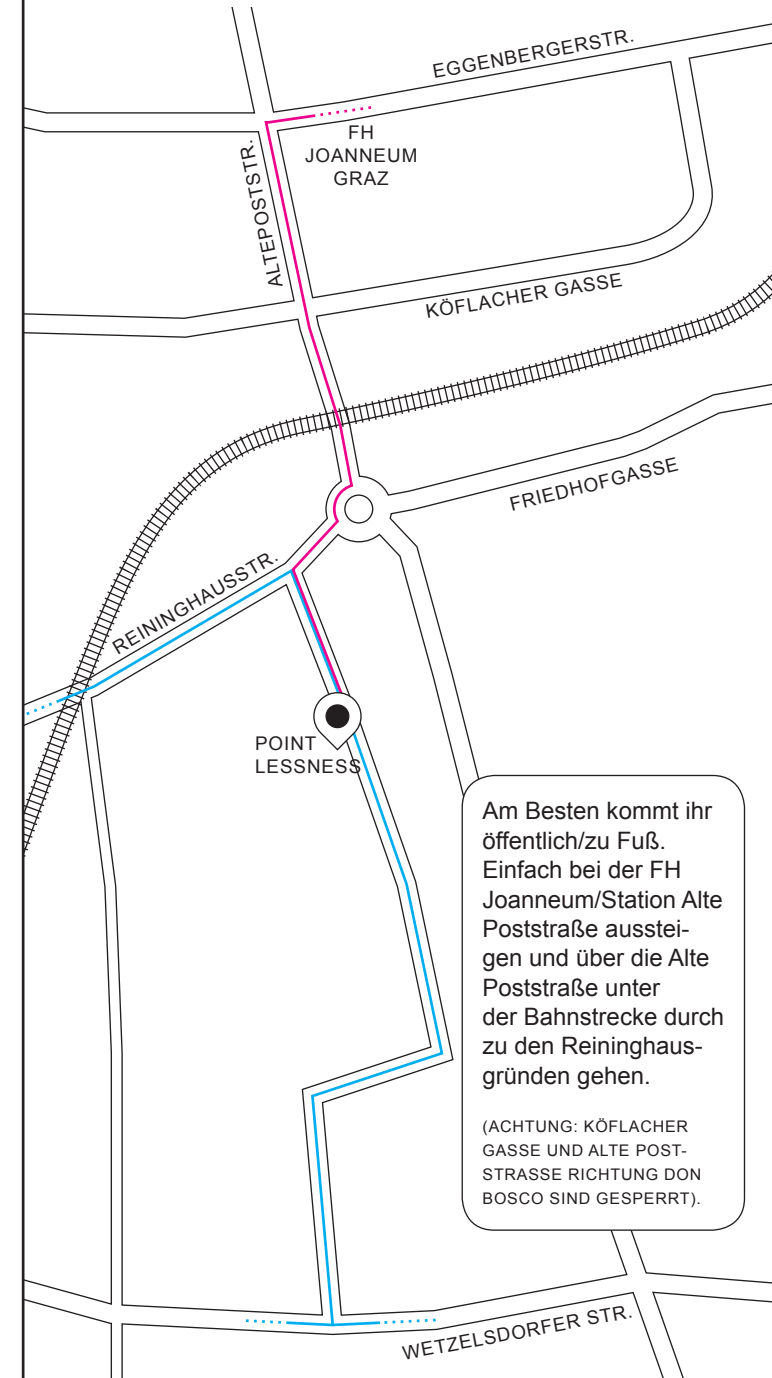

Point LessNess Ausstellung

FILME
MALEREIEN
SLAM POETRY
MUSIK
FOTOGRAFIE
PERFORMANCES

Kunst mit ohne Langweilig

WIR LADEN ZUR

Vernissage 25. Oktober 17 Uhr

Halle X / Open.Lab
Reininghausstr. 5
8020 Graz

FILME
MALEREIEN
SLAM POETRY
MUSIK
FOTOGRAFIE
PERFORMANCES
FILME
MALEREIEN
SLAM POETRY
MUSIK
FOTOGRAFIE
PERFORMANCES
FILME
MALEREIEN
SLAM POETRY
MUSIK
FOTOGRAFIE
PERFORMANCES
FILME
MALEREIEN
SLAM POETRY
MUSIK
FOTOGRAFIE
PERFORMANCES

Anreise

ZUFUSS
MIT DEM AUTO

FOLLOW @POINT.LESS.NESS.EXHIBITION

Am Besten kommt ihr öffentlich/zu Fuß. Einfach bei der FH Joanneum/Station Alte Poststraße aussteigen und über die Alte Poststraße unter der Bahnstrecke durch zu den Reininghausgründen gehen.

(ACHTUNG: KÖFLACHER GASSE UND ALTE POSTSTRASSE RICHTUNG DON BOSCO SIND GESPERRT).